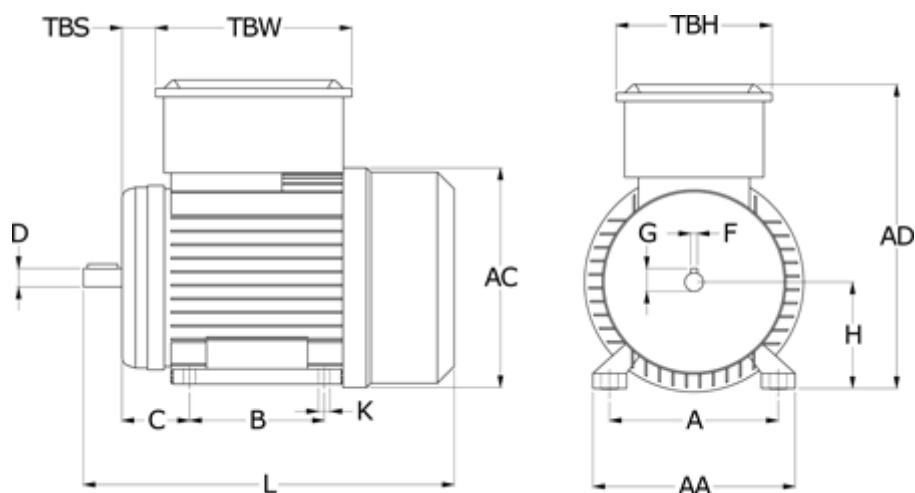

Varenummer: 25025262109
Beskrivelse: Kleedrive MY632-2 0.25kw 2800 o/min
1x230V 50HZ IP55 B3

Mål

A = 100	F = 4
AA = 120	G = 8.5
AC = 130	H = 63
AD = 181	K = 7x10
B = 80	L = 220
C = 40	TBH = 92
D = 11	TBS = 20.25
E = 23	TBW = 116